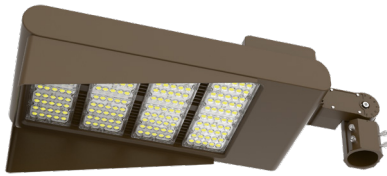

**LFX-TR-B**  
U Bracket  
13 1/2" x 12"

**Color Options:** LFX-XXL-300-600W-50K-480V  
 Custom Color Available

Black    Silver    White    **Dark Bronze**    Green    Red    Yellow  
 Default color

**Shroud & Wire Guard:** LFX-XXL-300-600W-50K-480V